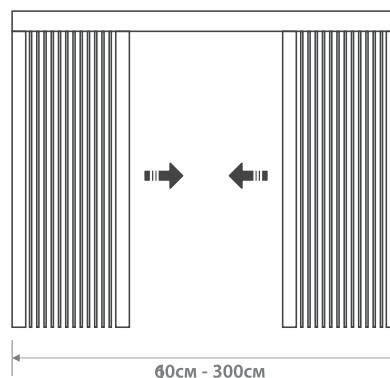

МОСКИТНАЯ СЕТКА «СКРИН СПЛИТ»

Антимоскитная система, которая имеет практически несуществующий порог (только плоский, но чрезвычайно устойчивый ПВХ-профиль). Система плиссе «Скрин Макс Сплит» собрана без пружины, сетка вытягивается и втягивается с помощью двойной гусеничной цепи, находящейся в верхней и нижней части. Это делает её устойчивой в любом положении (нет отката назад, как для обычных откатных дверей). Это модульное решение: до 6-ти панелей могут быть объединены в одну систему, и закрыть проёмы шириной до 9-ти метров, с различными вариантами открытия.

Максимальная ширина
односторонней сборки - 4,5 м

Максимальная ширина
двухсторонней сборки - 9,0 м

Вид сверху:

Вид сбоку:

Базовые цвета:

-  RAL: 9016 (белый)
-  RAL: 8014 (коричневый)
-  RAL: 7016 (антрацит)
-  RAL: special