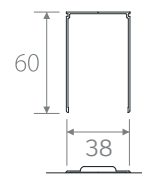

Максимальная ширина
односторонней сборки - 4,5 м

Максимальная ширина
двухсторонней сборки - 9,0 м

Вид сверху:

Вид сбоку:

Базовые цвета:

-  RAL: 9016 (белый)
-  RAL: 8014 (коричневый)
-  RAL: 7016 (антрацит)
-  RAL: special