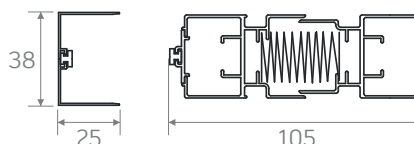

МОСКИТНАЯ СЕТКА «СКРИН СПЛИТ»

Антимоскитная система, которая имеет практически несуществующий порог (только плоский, но чрезвычайно устойчивый ПВХ-профиль). Система плиссе «Скрин Макс Сплит» собрана без пружины, сетка вытягивается и втягивается с помощью двойной гусеничной цепи, находящейся в верхней и нижней части. Это делает её устойчивой в любом положении (нет отката назад, как для обычных откатных дверей). Это модульное решение: до 6-ти панелей могут быть объединены в одну систему, и закрыть проёмы шириной до 9-ти метров, с различными вариантами открытия.

Максимальная ширина
односторонней сборки - 4,5 м

Максимальная ширина
двухсторонней сборки - 9,0 м

Вид сверху:

Вид сбоку:

Базовые цвета:

-  RAL: 9016 (белый)
-  RAL: 8014 (коричневый)
-  RAL: 7016 (антрацит)
-  RAL: special

Гусеничная
цепь

Плиссированное
полотно 20 мм

Отсутствие порога