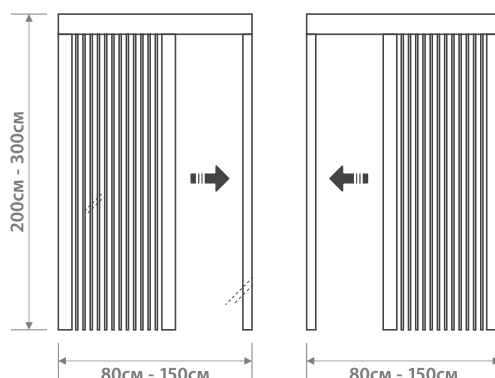

МОСКИТНАЯ СЕТКА «СКРИН СПЛИТ»

Антимоскитная система, которая имеет практически несуществующий порог (только плоский, но чрезвычайно устойчивый ПВХ-профиль). Система плиссе «Скрин Макс Сплит» собрана без пружины, сетка вытягивается и втягивается с помощью двойной гусеничной цепи, находящейся в верхней и нижней части. Это делает её устойчивой в любом положении (нет отката назад, как для обычных откатных дверей). Это модульное решение: до 6-ти панелей могут быть объединены в одну систему, и закрыть проёмы шириной до 9-ти метров, с различными вариантами открытия.

Максимальная ширина
односторонней сборки - 4,5 м

Максимальная ширина
двухсторонней сборки - 9,0 м

Вид сверху:

Вид сбоку:

Базовые цвета:

-  RAL: 9016 (белый)
-  RAL: 8014 (коричневый)
-  RAL: 7016 (антрацит)
-  RAL: special

Гусеничная
цепь

Плиссированное
полотно 20 мм

Отсутствие порога